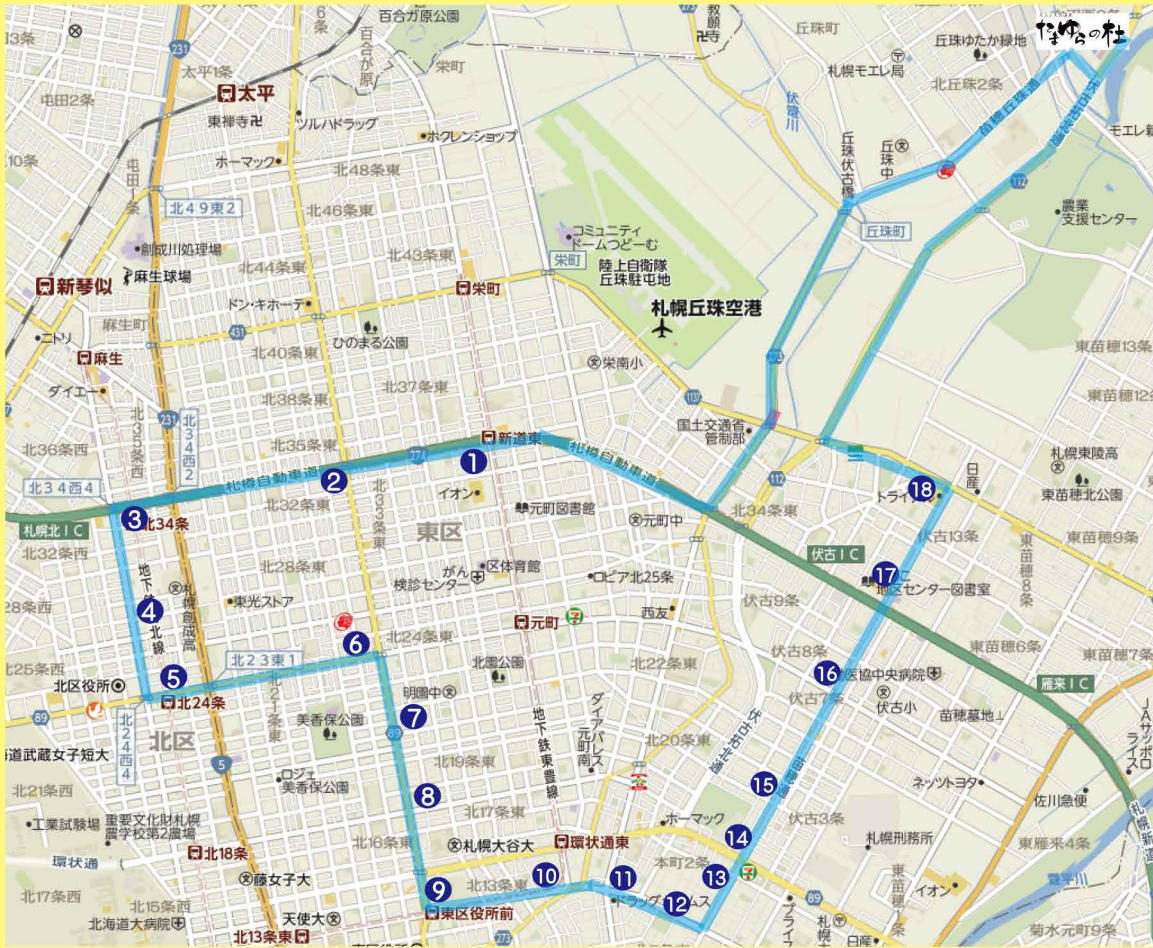

北24条経由地下鉄東区役所・伏古線

たまゆらの杜

無料送迎バス時刻表

・モエレ天然温泉たまゆらの杜 無料送迎バス専用の停留所はございませんので、●印付近にてお待ち下さい。
 ・乗車の際は停留所付近でドライバーに合図をしていただくか、協力の際は程お願ひ申し上げます。
 ・運行時刻は天候や道路状況により遅れる場合がございますので、お問い合わせ下さいませ。お願ひ申し上げます。
 ・当施設ご利用以外での乗車は出来ません。
 ・定員になりますと通過する場合がございますので、予めご了承下さいませ。お願ひ申し上げます。

たまゆらの杜 発		9:00	15:00
① 地下鉄新道東駅	東豊線「新道東駅」中央バス停留所付近 中央バス	9:13	15:13
② 北34条東8丁目	中央バス停留所 中央バス	9:16	15:16
③ 北34条駅	南北線「北34条駅」2番出口 セイコーマート前 Seicomart	9:21	15:21
④ 北27条西5丁目	味の時計台前	9:24	15:24
⑤ モスバーガー北24条店前	南北線「北24条駅」北24条西3丁目	9:26	15:26
⑥ クラウン理容室	北24条東7丁目	9:30	15:30
⑦ 北21条東8丁目	セブンイレブン前	9:32	15:32
⑧ 北18条東8丁目	スーパーエース前	9:33	15:33
⑨ 松澤ビル前	東豊線「東区役所前」マックスバリュート向かい	9:35	15:35
⑩ グランドール環状通東前 (1F美容室)	北12条東14丁目	9:36	15:36
⑪ ピザハット	本町1条1丁目	9:38	15:38
⑫ 本町1条3丁目	タピオカエクスプレス前	9:40	15:40
⑬ 苗穂神社	中央バス停留所 中央バス	9:41	15:41
⑭ 中華 とんこう	中華料理店前	9:42	15:42
⑮ 伏古まちづくりセンター	伏古3条3丁目	9:43	15:43
⑯ 伏古8条4丁目	仕出しの中西	9:45	15:45
⑰ 伏古11条3丁目	伏古11条郵便局中央バス停	9:48	15:48
⑱ トライアル (伏古13条3丁目)	中央バス停留所 中央バス	9:51	15:51
たまゆらの杜 着		10:00	16:00