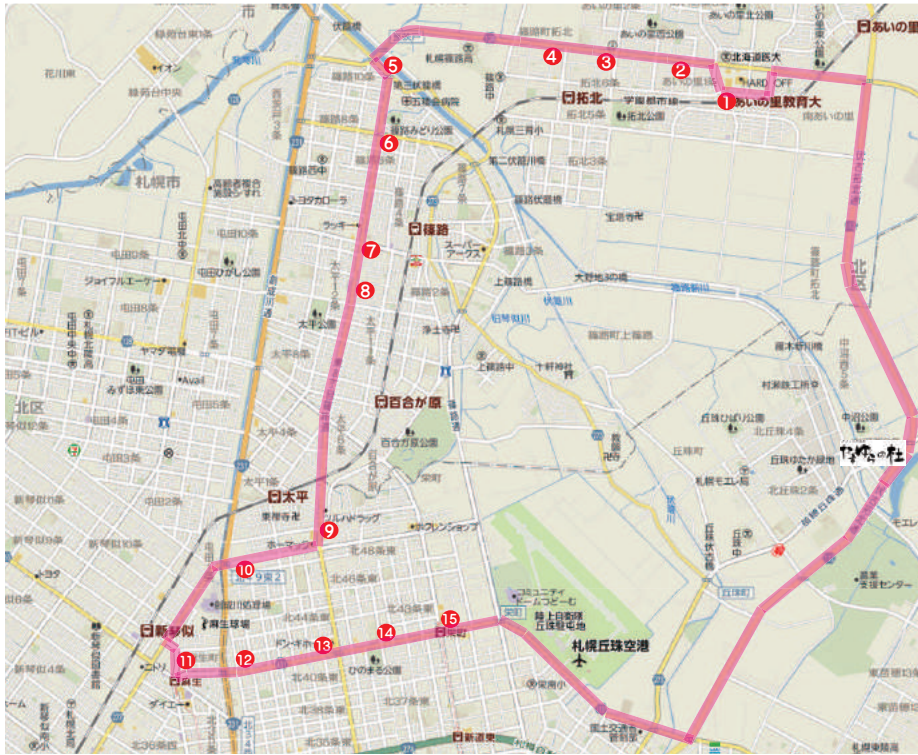

あいの里・篠路経由地下鉄麻生線

- ・モエレ天然温泉たまゆらの杜 無料送迎バス専用の停留所はございませんので●印付近でお待ち下さい。
- ・乗車の際は停留所付近でドライバーに合図を送って頂くとわかりやすいのでご協力お願い致します。
- ・運行時刻は天候や道路状況により遅れる場合がございますので、お問い合わせ下さい。
- ・当施設ご利用目的以外での乗車は出来ません。
- ・定員になりますと通過する場合がございますので、予めご理解いただきますようお願い致します。

あいの里・篠路経由地下鉄麻生線

H27年4月1日改定

たまゆらの杜 出発			8:00	10:30	14:00	16:30
① JRあいの里教育大駅	JR学園都市線	中央バス停留所	8:08	10:38	14:08	16:38
② あいの里2条3丁目		中央バス停留所	8:10	10:40	14:10	16:40
③ 拓北8条4丁目		中央バス停留所	8:11	10:41	14:11	16:41
④ 拓北小学校		中央バス停留所	8:12	10:42	14:12	16:42
⑤ 篠路10条4丁目		中央バス停留所	8:14	10:44	14:14	16:44
⑥ 篠路7条5丁目		セブンイレブン前	8:15	10:45	14:15	16:45
⑦ 篠路2条5丁目		髪ラボ前	8:18	10:48	14:18	16:48
⑧ 篠路1条5丁目		ネットトヨタ	8:19	10:49	14:19	16:49
⑨ 北49条東8丁目 (ラッキー向)		ゲオ前	8:24	10:54	14:24	16:54
⑩ 北49条東3丁目		中央バス停留所	8:26	10:56	14:26	16:56
⑪ 地下鉄麻生駅	地下鉄南北線	★「麻生駅」3番出口道路向 高田屋付近	8:32	11:02	14:32	17:02
⑫ 北41条東2丁目		ホワイト急便前	8:36	11:06	14:36	17:06
⑬ ドンキホーテ		宝くじ売り場前	8:37	11:07	14:37	17:07
⑭ しまむら前		洋服のしまむら	8:38	11:08	14:38	17:08
⑮ 地下鉄栄町駅	地下鉄東豊線	★「栄町駅」イオン前 (旧ダイエー) (丘珠空港通り側)	8:40	11:10	14:40	17:10
たまゆらの杜 到着			8:50	11:20	14:50	17:20